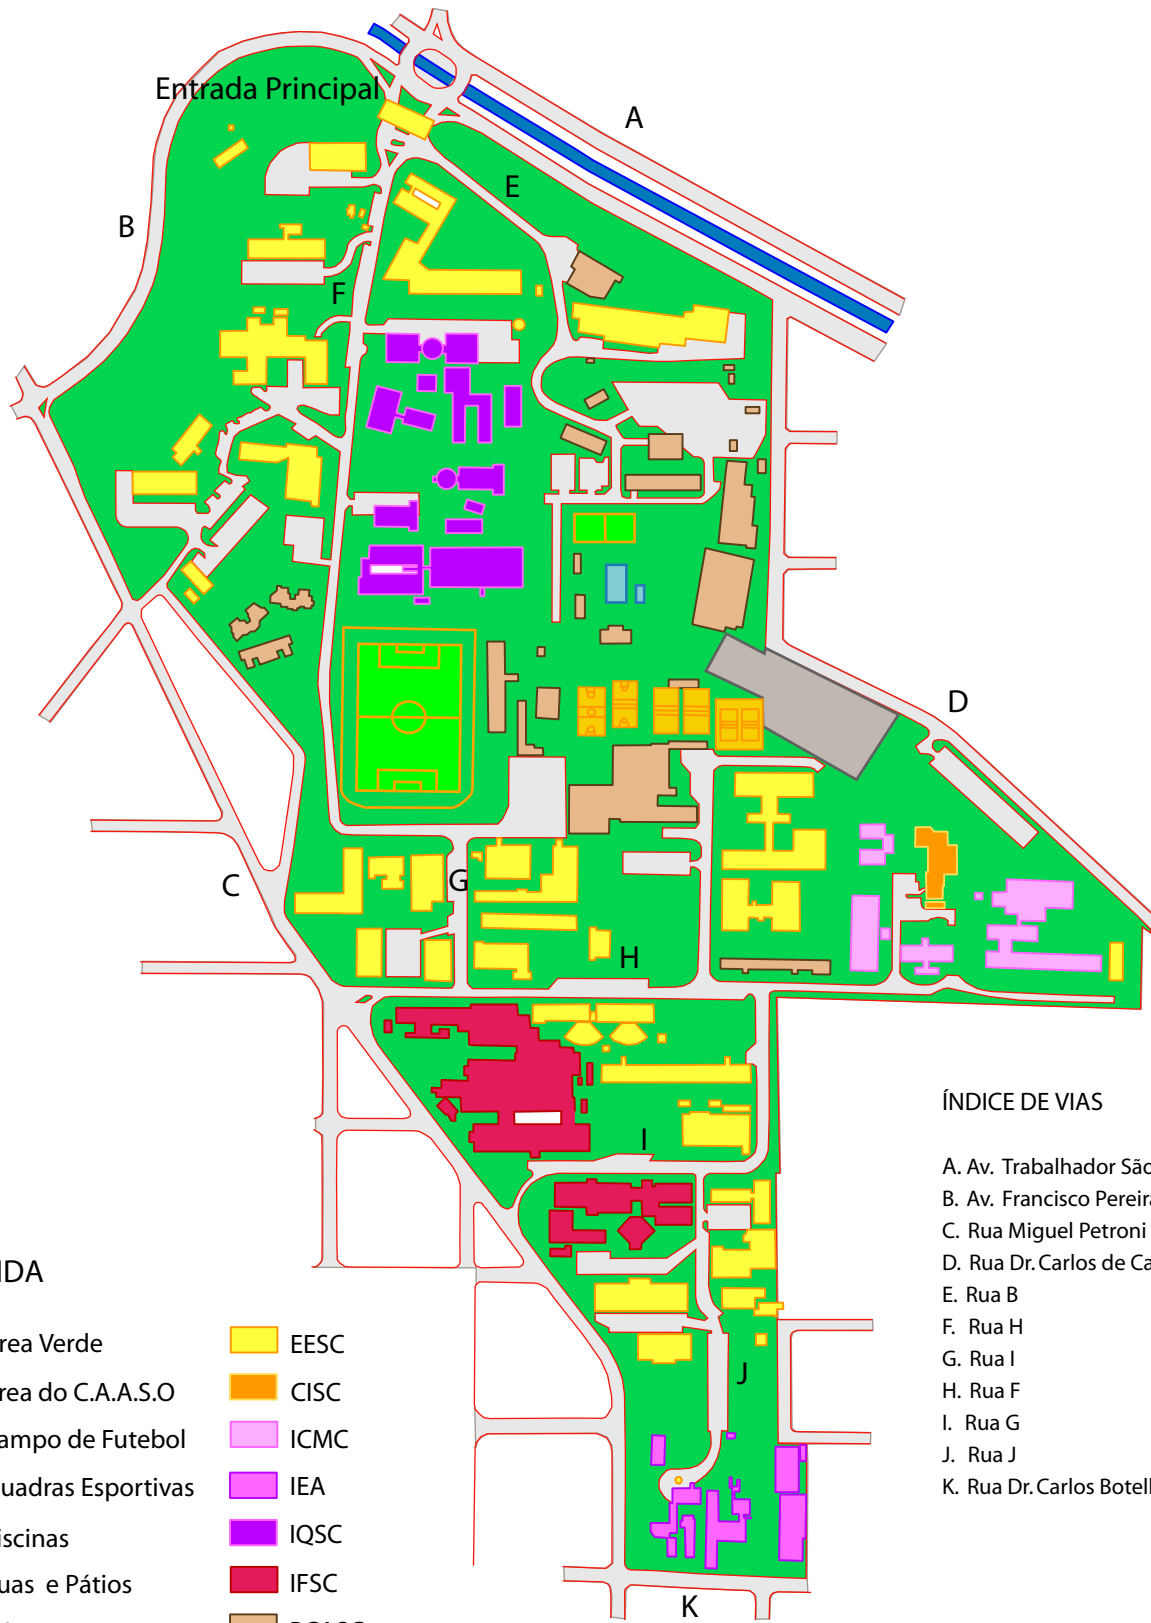

Campus 1 São Carlos

LEGENDA

Área Verde	EESC
Área do C.A.A.S.O	CISC
Campo de Futebol	ICMC
Quadras Esportivas	IEA
Piscinas	IQSC
Ruas e Pátios	IFSC
Córrego	PCASC

Escala 1:5 500

Escala definida
para o formato
A4.

0 55 m

ÍNDICE DE VIAS

- A. Av. Trabalhador São Carlense
- B. Av. Francisco Pereira Lopes
- C. Rua Miguel Petroni
- D. Rua Dr. Carlos de Camargo Salles
- E. Rua B
- F. Rua H
- G. Rua I
- H. Rua F
- I. Rua G
- J. Rua J
- K. Rua Dr. Carlos Botelho